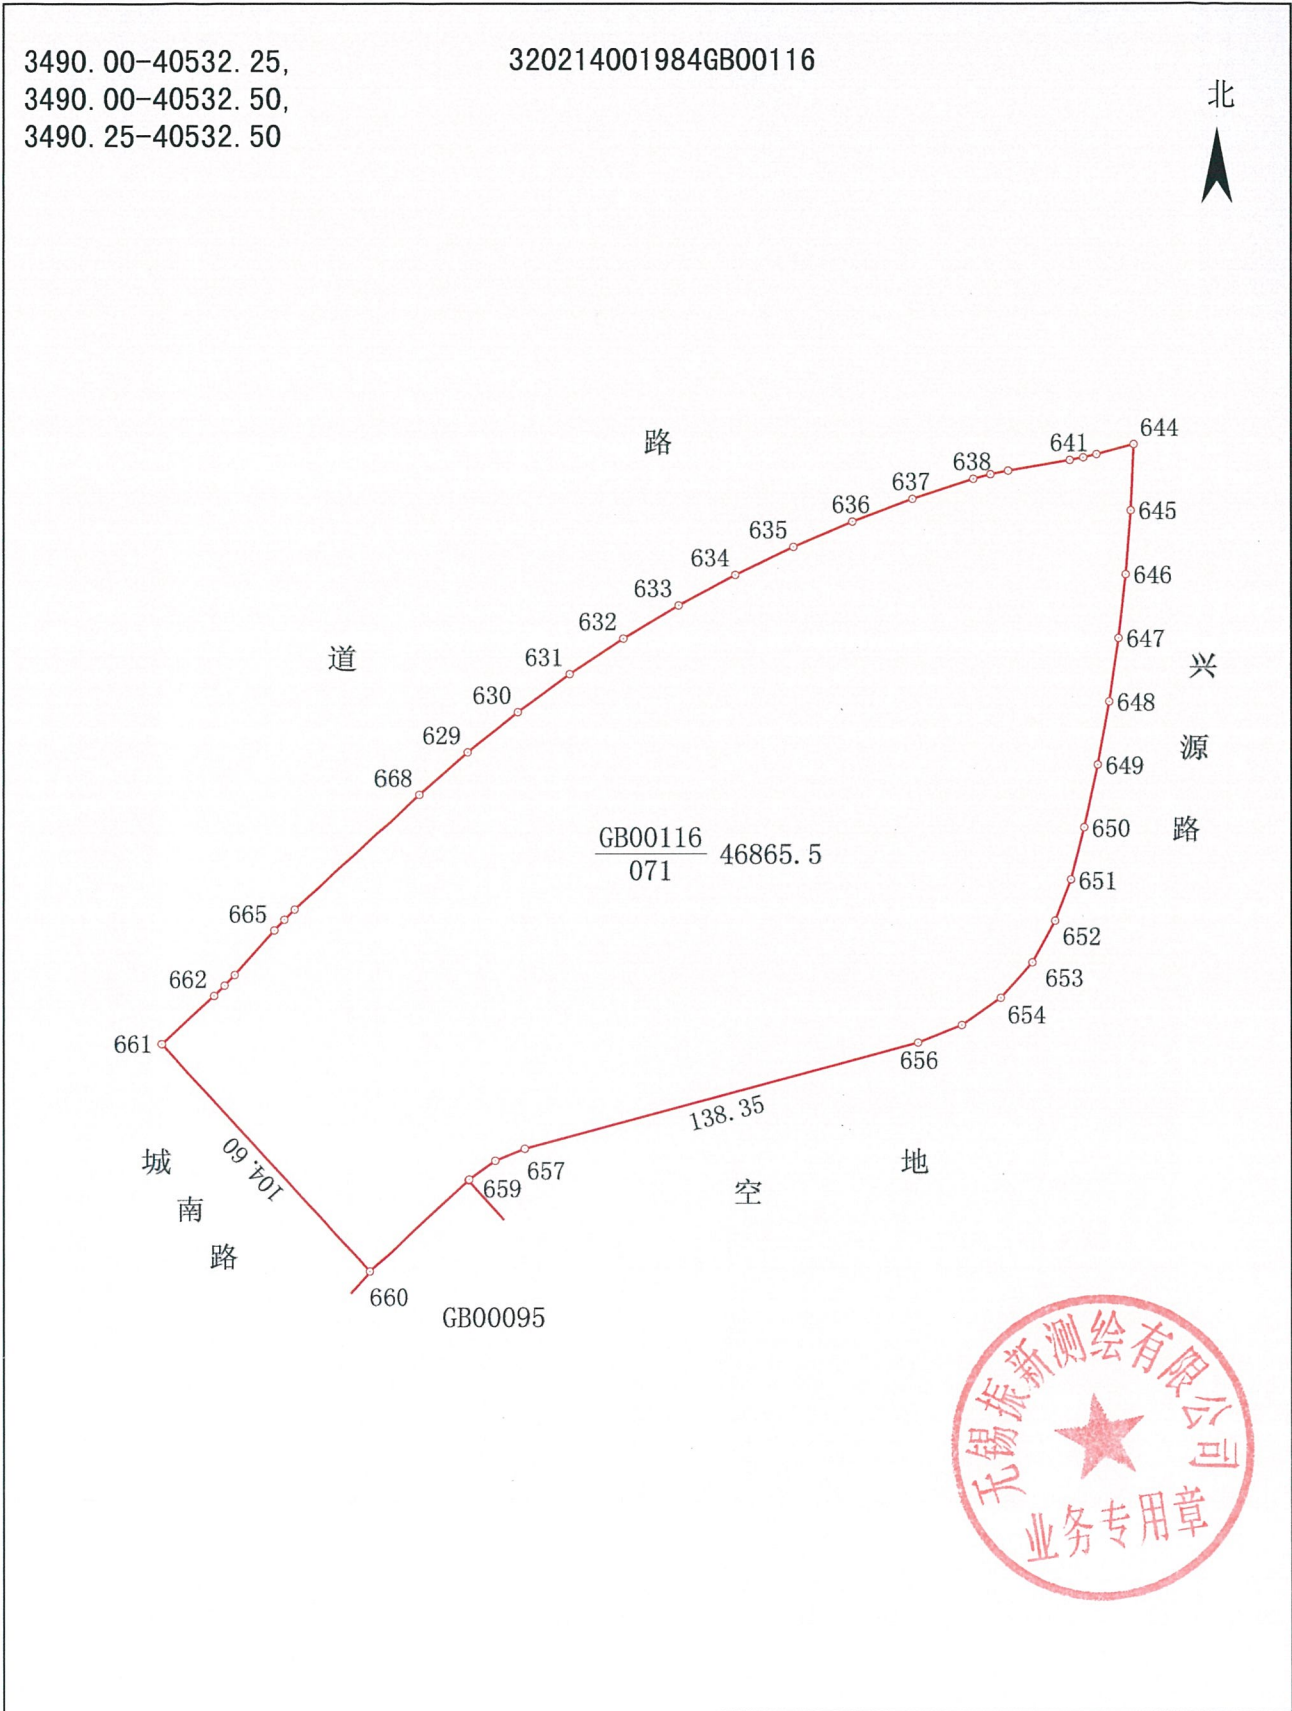

宗 地 图

XDG-2023-11号地块

单位: m · m²

3490.00-40532.25,
3490.00-40532.50,
3490.25-40532.50

320214001984GB00116

绘图员: 吴景宇

1:2500
审核员: 常鹏

2023年3月6日